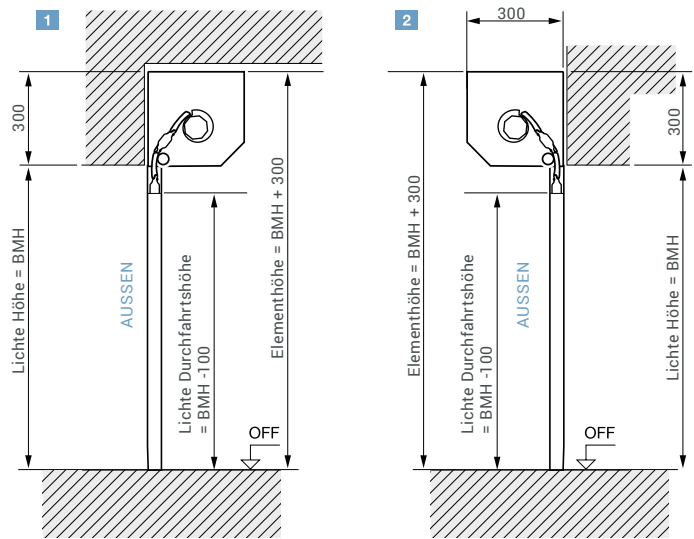

Mögliche Zusatzausstattung auf Anfrage

Lieferbare Torgrößen

Einbau in der Garage

Einbau vor die Garagenöffnung, Außen-Rolltor