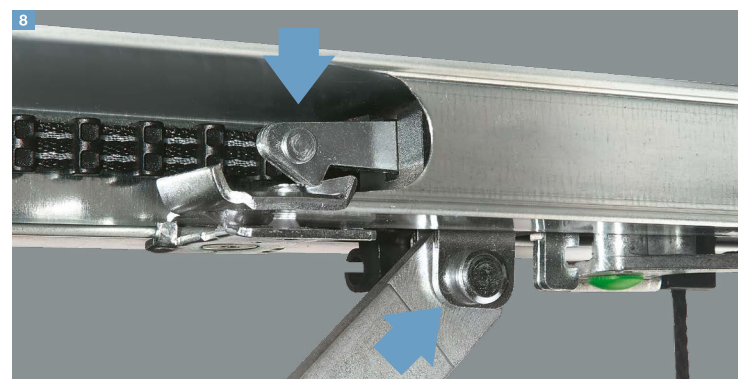

Automatischer Einbruchschutz

Durch die schienengeführte Antriebstechnik wird bei Steinau-Antrieben das Tor automatisch verriegelt und so wirksam gegen gewaltsames Aufhebeln geschützt. Das funktioniert rein mechanisch, bleibt also auch ohne Antriebsmotor und Stromversorgung wirksam. **8** Gegen einen Mehrpreis kann das Tor mit RC2 Sicherheitsausstattung angeboten werden. **9**