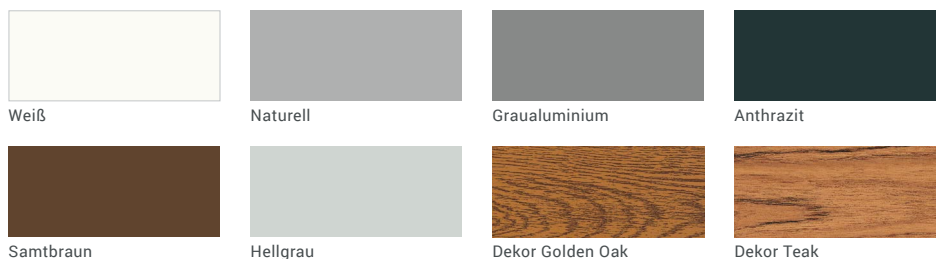

Oberfläche

Oberfläche Duragrain, RAL 7040 Diamond, Grey

Farben

01

02

03

04

05

Oberfläche

Woodgrain Oberfläche, RAL 9016, Verkehrsweiß

Oberfläche Decocolor, lackierte Holzoptik, Dekor Golden Oak (nicht ansichtsgleich zu Decograin Oberflächen)

Farben / Dekore

01

02

03

04

Das Basic-Rolltor besteht durch seine schmalen Führungsschienen und den Lamellenbehang aus Aluminium. Die rollgeformten, ausgeschäumten Aluminium-Profile sind mit Dicklack beschichtet und in vielen attraktiven Farben erhältlich. Das Bodenabschlussprofil aus stranggepresstem Aluminium wird passend zur Behangfarbe pulverbeschichtet geliefert.

Farben / Dekore für Behang

Farben für Kasten, Führungsschiene und Schlussleiste

* Bei matter Oberfläche,
hochwetterfeste Beschichtung

Farbabweichungen zwischen Be-
hang, Führungsschiene und Kasten
sind möglich.