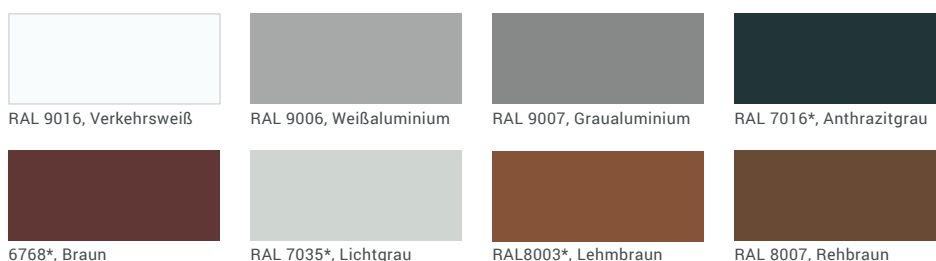

Farben für Kasten, Führungsschiene und Schlussleiste

* Bei matter Oberfläche,
hochwetterfeste Beschichtung

Farbabweichungen zwischen Be-
hang, Führungsschiene und Kasten
sind möglich.

Weitere Farben auf Anfrage möglich.