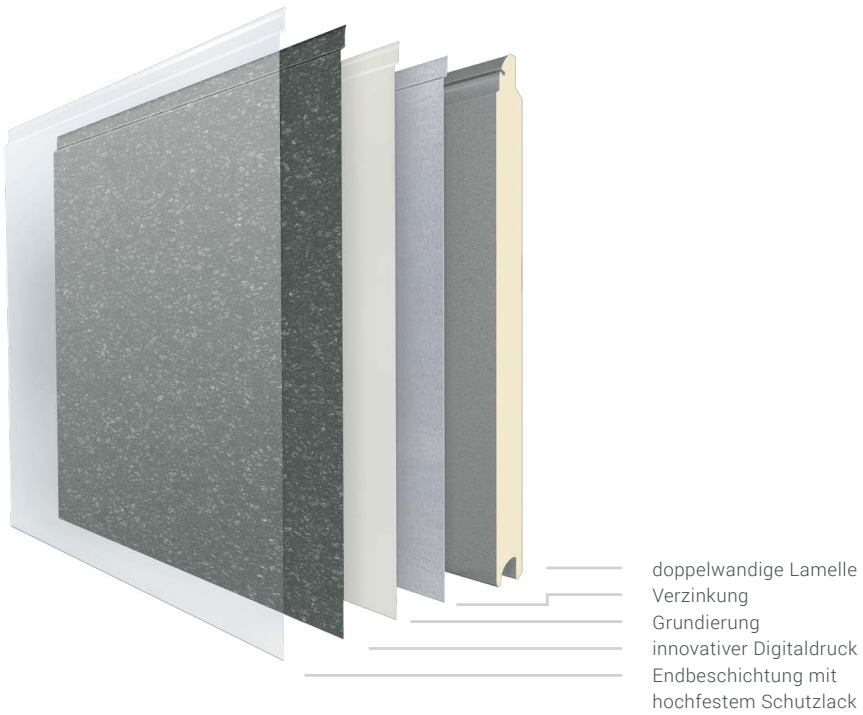

Besonders kratzfest und schmutzabweisend