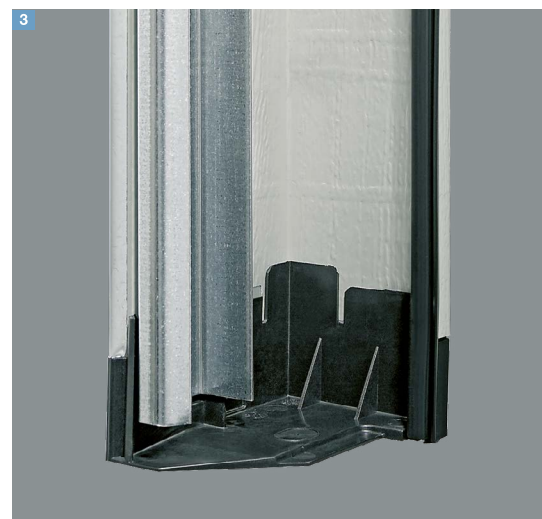

Deutsche Markenqualität für eine lange Lebensdauer

Gute Wärmedämmung

Basic Garagen-Sektionaltore sind doppelwandig wärmegeämmt und durch die 42 mm dicken Lamellen angenehm lauf ruhig. Die Lamellen sind auf der Außenseite polyester-grundbeschichtet, **1** auf der Innenseite mit silberfarbener Verzinkung inkl. Schutzlack. **2** Dank ihrer guten Wärmedämm-Eigenschaften eignen sich die Tore besonders für an das Haus angrenzende oder ins Haus integrierte Garagen.

Optimaler Langzeitschutz

Der versprödungsresistente, 40 mm hohe Kunststoff-Zargenfuß **3** schützt Ihr Tor dauerhaft vor möglicher Korrosion – auch bei anhaltender Staunässe. Der Zargenfuß umschließt die Zarge im Rost gefährdeten Bereich komplett. Das ist wirksamer Langzeitschutz.